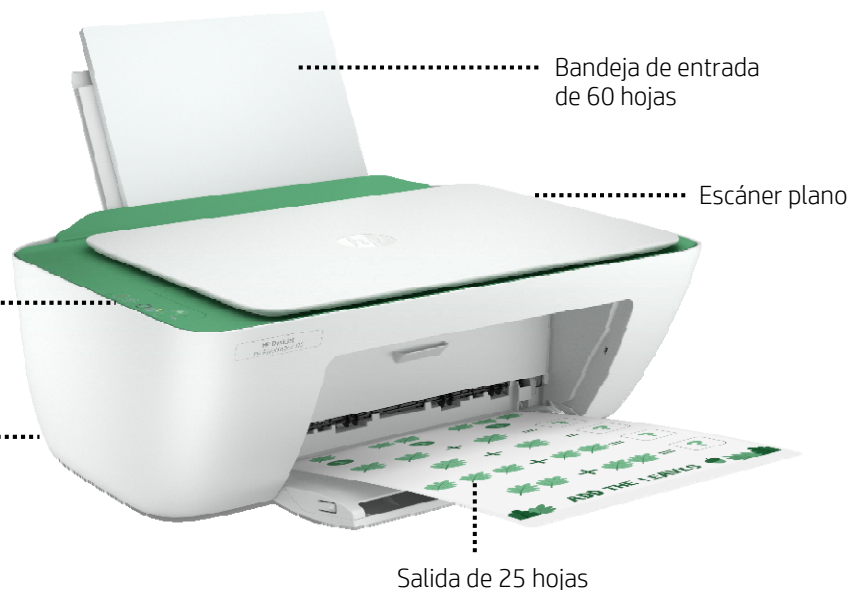

HP DeskJet Ink Advantage serie 2375

Descripción del producto

Conéctela e imprima, escanee y haga copias

Haga de todo con un bajo precio

Imprima, escanee y haga copias de los documentos de todos los días con la multifunción más accesible de HP, el vendedor de impresoras número uno del mundo.³

Configuración simple desde su PC

Conéctela con USB y descargue la aplicación HP Smart para disfrutar una experiencia desde su PC, y para comenzar a imprimir de inmediato.¹

Una calidad en la que puede confiar

Confíe en los cartuchos de tinta originales HP de bajo costo para obtener el texto nítido y los colores intensos que espera, y ayude a ahorrar evitando las reimpresiones.

ESPECIFICACIONES

- Impresión/Escaneo/Copias
- 7,5/5,5 ppm
- Entrada de 60 hojas/salida de 25 hojas

OPCIONES DE DETALLES EN COLOR

Blanco

Palma